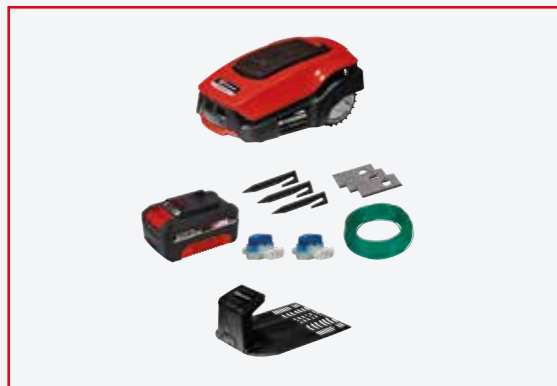

DVA NAČINA ZA KUPNJU ROBOTSKE KOSILICE FREELEXO

KOMPLETNI PAKET

POJEDINAČNA VARIJANTA

ROBOTSKE KOSILICE

Freelexo

EXPERT

- Širina košnje: 18 cm
- Podešavanje visine košnje: beskonačno / 20 - 60 mm / centralno
- Pogodno za nagibe do 35%
- Jedinica za punjenje uključena u isporuku