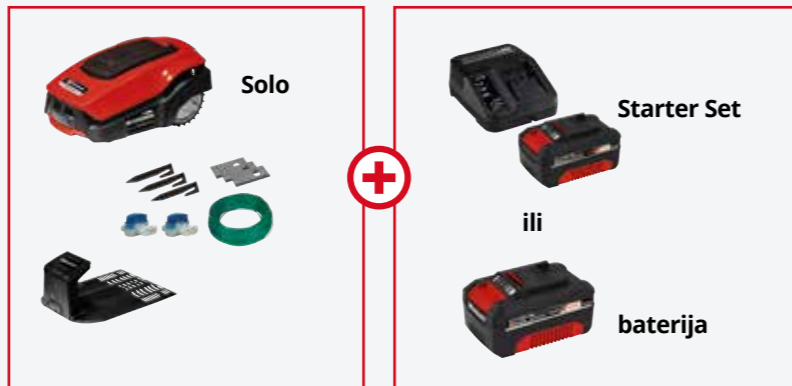

DVA NAČINA ZA KUPNJU ROBOTSKE KOSILICE FREELEXO

KOMPLETNI PAKET

POJEDINAČNA VARIJANTA

ROBOTSKE KOSILICE

Freelexo

EXPERT

- Širina košnje: 18 cm
- Podešavanje visine košnje: beskonačno / 20 - 60 mm / centralno
- Pogodno za nagibe do 35%
- Jedinica za punjenje uključena u isporuku