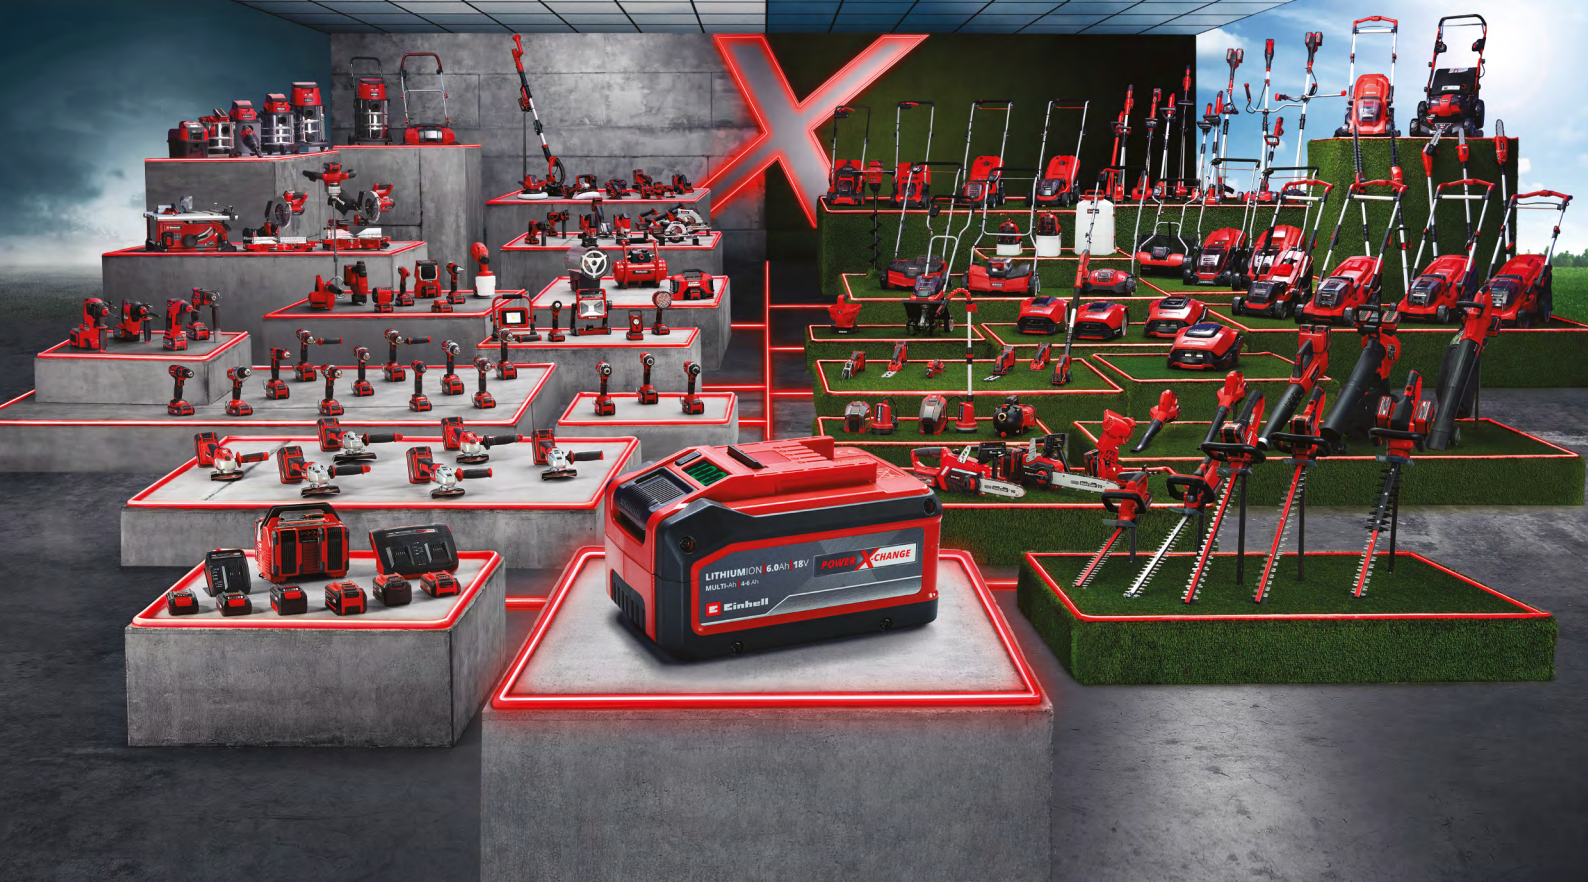

# Einhell

SAVRŠENSTVO BEZ KABLOVA.

POWER X-CHANGE